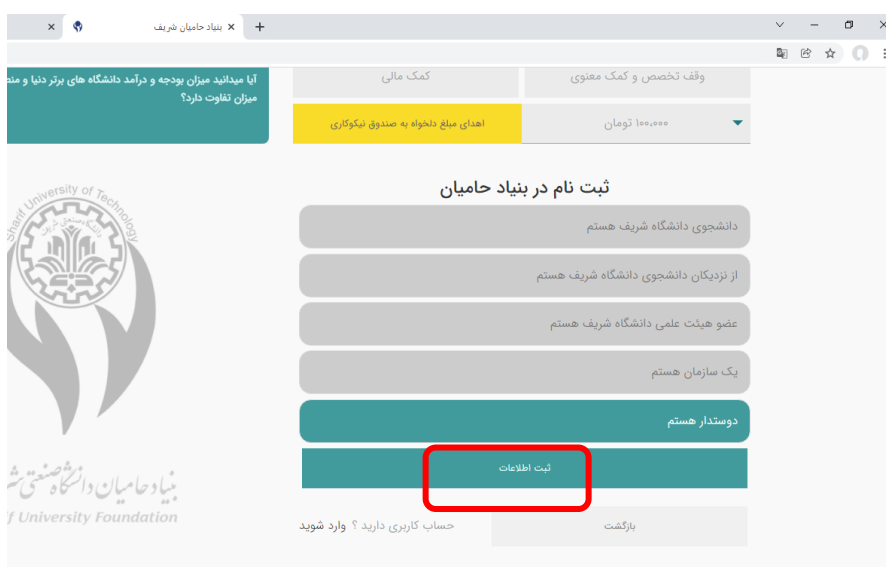

### راهنمای پرداخت حمایت های مردمی به دانشکده مهندسی صنایع:

با استفاده از آدرس <https://sutf.sharif.ir> وارد سایت حامیان دانشگاه شریف شوید.

با یکبار ثبت نام و ورود اطلاعات خود و تایید ایمیلتان از طریق لینک ارسالی به آن، پس از ثبت نام شما می توانید با استفاده از آدرس پست الکترونیکی خود به حساب کاربری وارد شده و سپس با انتخاب پروژه دانشکده مهندسی صنایع شریف، از آن حمایت کنید.