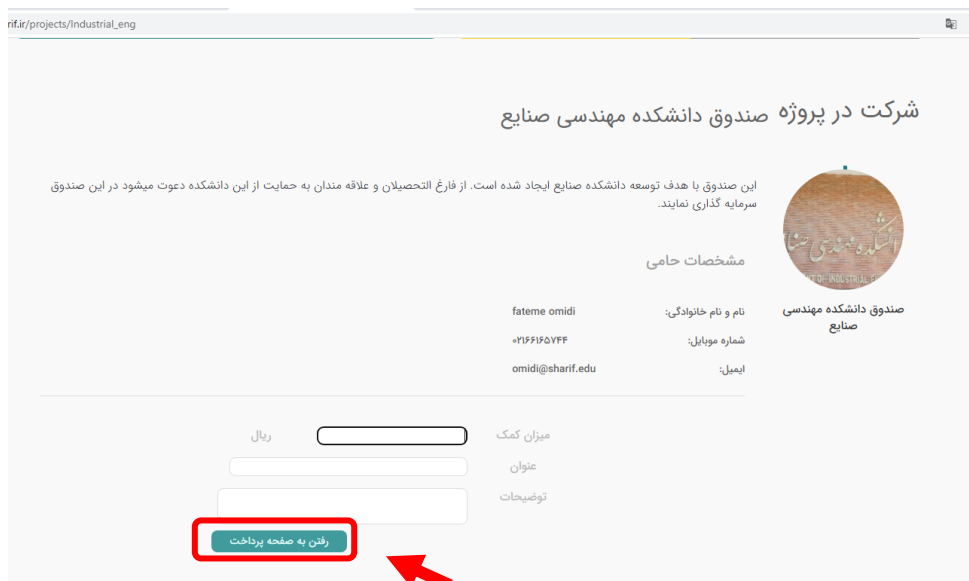

نشانی: تهران- خیابان آزادی- نرسیده به میدان آزادی- دانشگاه صنعتی شریف- دانشکده مهندسی صنایع
تلفن: ۶۶۱۶۵۷۰۱ - ۶۶۰۱۸۱۳۸ - ۶۶۰۱۸۱۳۹ فکس: ۶۶۰۲۲۷۰۲ صندوق پستی: ۹۴۱۴-۱۱۱۵۵