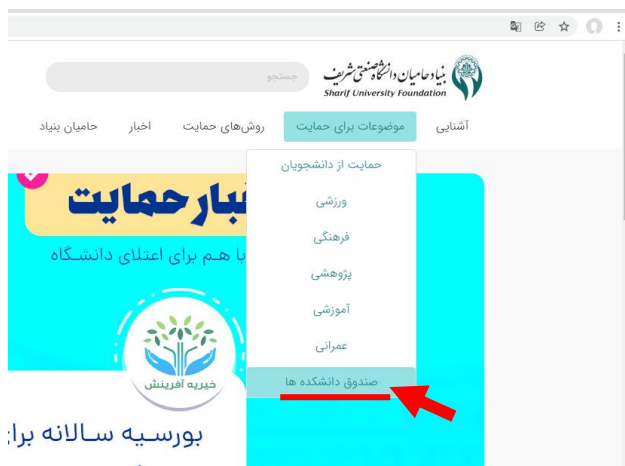

مبلغ مورد نظر را برای حمایت وارد؛ سپس از طریق درگاه، واریز نمایید.