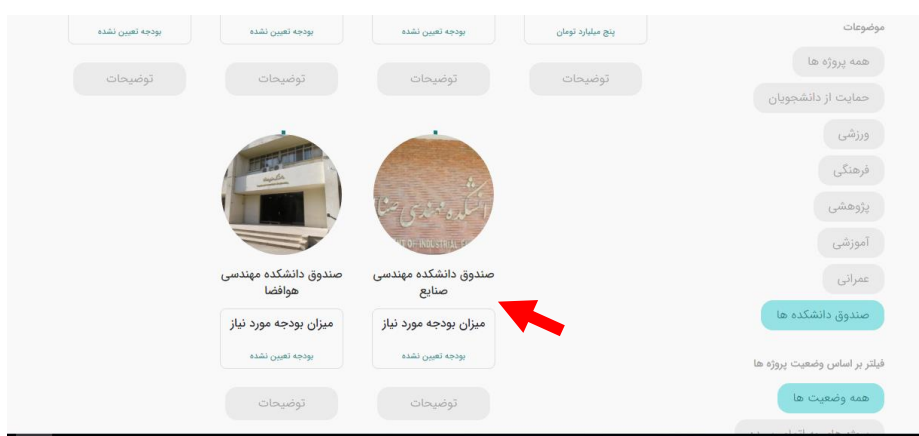

مبلغ مورد نظر را برای حمایت وارد؛ سپس از طریق درگاه، واریز نمایید.